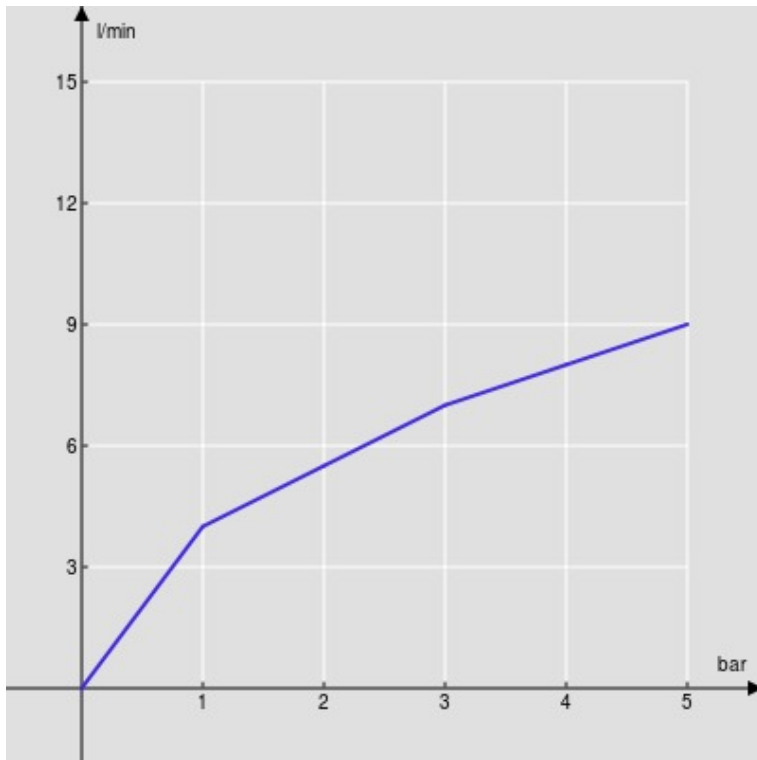

SPECIFICHE

Monocomando

Chrome

Bocca girevole 360°

Aeratore anticalcare M 18,5 x 1

Flessibili inox ø 3/8"

Limitatore di portata con freno al 50%

Imballo: 56,5 x 29 x 7,1 cm / 0,01163 m<sup>3</sup> / 2,17 kg

CERTIFICAZIONI

DIAGRAMMA DI PORTATA: ACQUA CALDA/FREDDA

— Aeratore

DIAGRAMMA DI PORTATA: ACQUA MISCELATA

— Aeratore