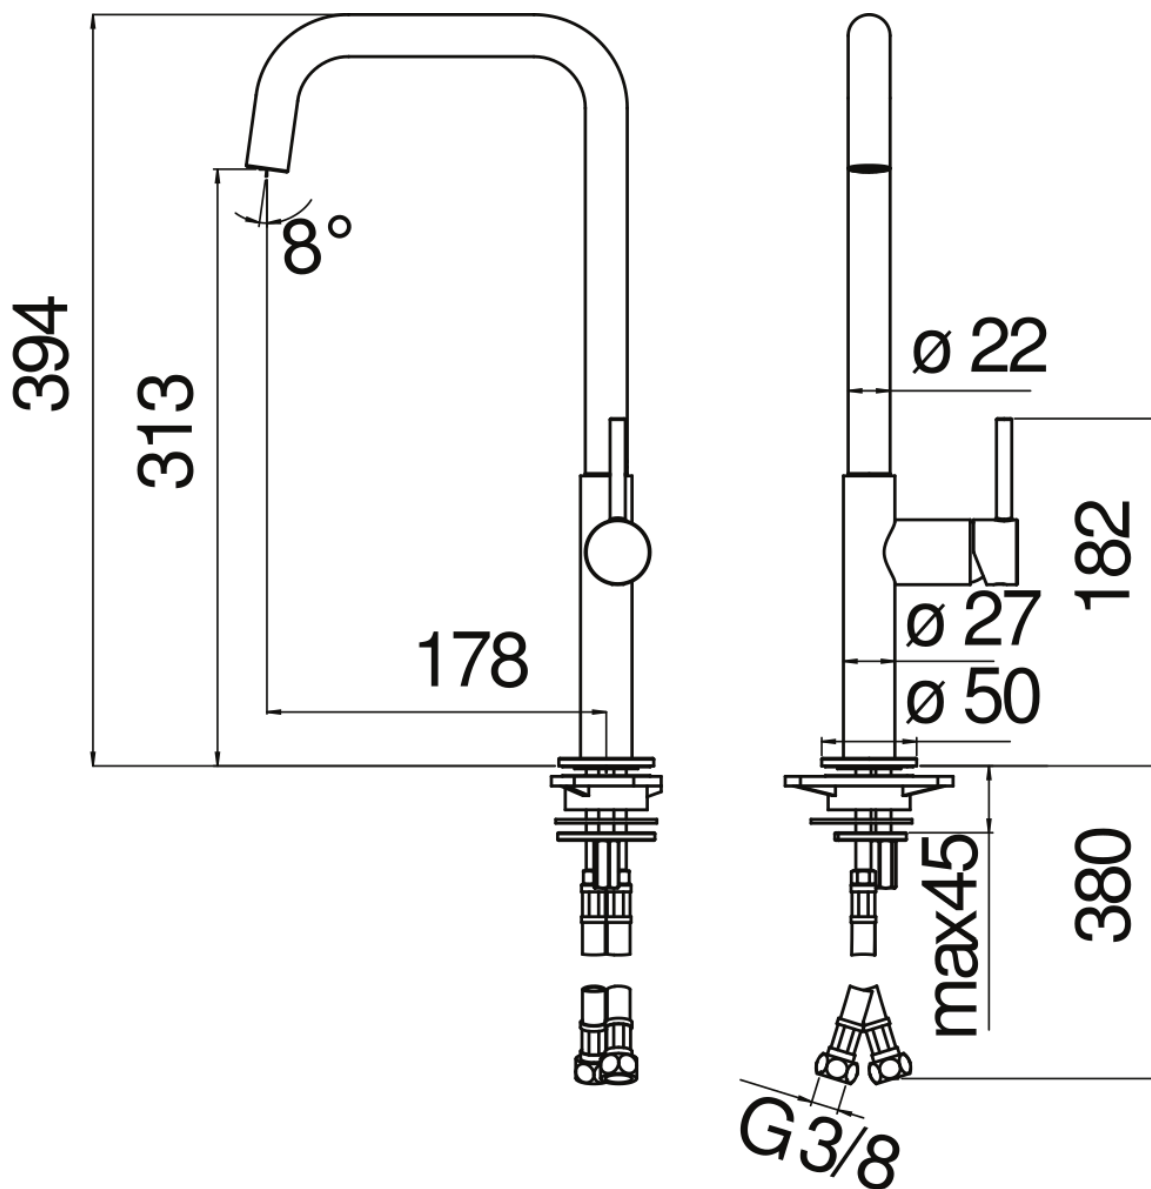

SPECIFICHE

Monocomando

Chrome

Bocca girevole 360°

Aeratore anticalcare M 18,5 x 1

Flessibili inox ø 3/8"

Limitatore di portata con freno al 50%

Imballo: 56,5 x 29 x 7,1 cm / 0,01163 m<sup>3</sup> / 2,17 kg

CERTIFICAZIONI

DIAGRAMMA DI PORTATA: ACQUA CALDA/FREDDA

— Aeratore

DIAGRAMMA DI PORTATA: ACQUA MISCELATA

— Aeratore