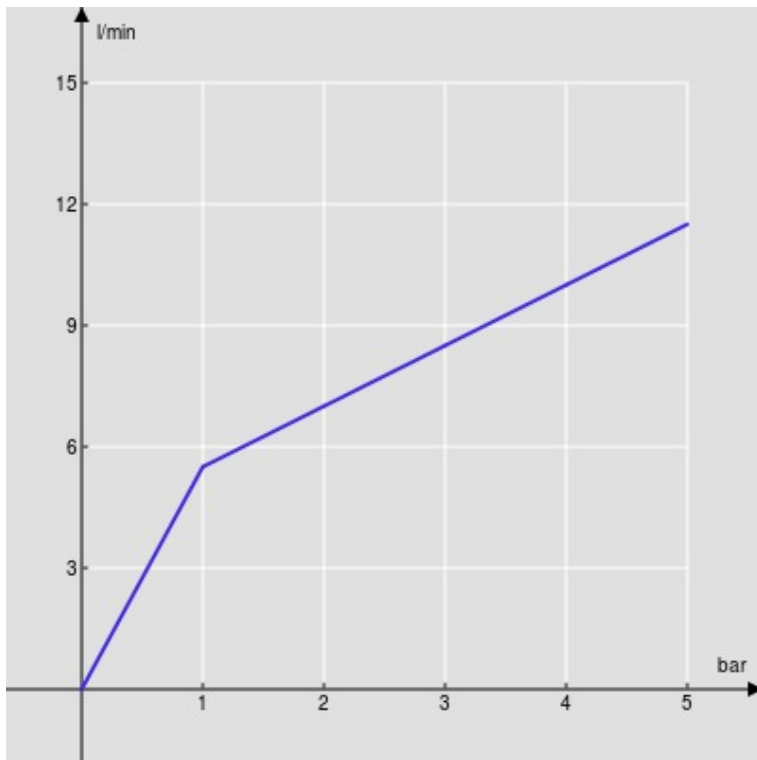

SPECIFICHE

Monocomando

Chrome

Bocca girevole 360°

Aeratore anticalcare M 18,5 x 1

Flessibili inox ø 3/8"

Limitatore di portata con freno al 50%

Imballo: 56,5 x 29 x 7,1 cm / 0,01163 m<sup>3</sup> / 2,17 kg

CERTIFICAZIONI

DIAGRAMMA DI PORTATA: ACQUA CALDA/FREDDA

— Aeratore

DIAGRAMMA DI PORTATA: ACQUA MISCELATA

— Aeratore